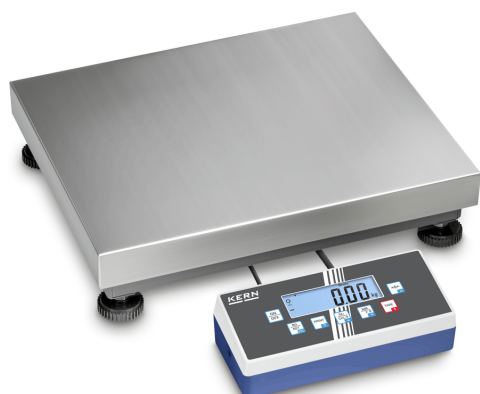

# KERN IOC 6K-3M

**KERN**

Balança de plataforma Allround com múltiplas possibilidades de comunicação, opcionalmente com aferição

## Sistema de medição

Tipo de balança	Balança de gama múltipla
Sistema de pesagem	Extensómetro
Gama de pesagem [Max]	3 kg; 6 kg
Leitura [d]	0,001 kg; 0,002 kg
Resolução	3.000, 3.000
Linearidade	± 0,001 kg; 0,002 kg
Linearização em pontos	3
Reprodutibilidade	0,001 kg; 0,002 kg
Zona de tara	-6 kg
Unidade pré-ajustada	kg
Unidades de medição	kg
Unidades (se a unidade for avaliada em conformidade)	kg
Peso mínimo [Min]	0,02 kg; 0,04 kg
Possibilidades de ajuste	Ajuste com peso externo
Peso de aferição recomendado	6 kg (M1)
Tempo transitório	2 s
Tempo de aquecimento	10 min; 10 min
Sobrecarga excêntrica com 1/3 [Max]	0,001 kg; 0,002 kg
Célula de pesagem tipo	alumínio IP65 revestida de silicone
Ligação da célula de pesagem	4-condutores

## Ecrã

Tipo de exposição	LCD
Ecrã tipo	LCD
Ecrã tamanho	110×35 mm
Ecrã retroiluminado	sim
Ecrã altura de dígitos - dígito mais pequeno	25 mm
Ecrã altura de dígitos	25 mm
Idiomas da interface do utilizador	Linguagem simbólica

## Desenho

Dimensões visor (L×P×A)	268×115×80 mm
Dimensões plataforma de pesagem (L×P×A)	300×300×110 mm
Material caixa do ecrã	Plásticos
Material superfície de pesagem	aço inox
Material plataforma	aço macio
Dimensões superfície de pesagem (L×P)	300×300 mm
Visor comprimento do cabo	3 m
Trava de transporte - aperto de torque	0,01 Nm
Material célula(s) de carga	alumínio
Células de carga - número	1
Pés de nivelamento ajustáveis	✓
Suporte de parede	✓
Coluna inclinação	✓